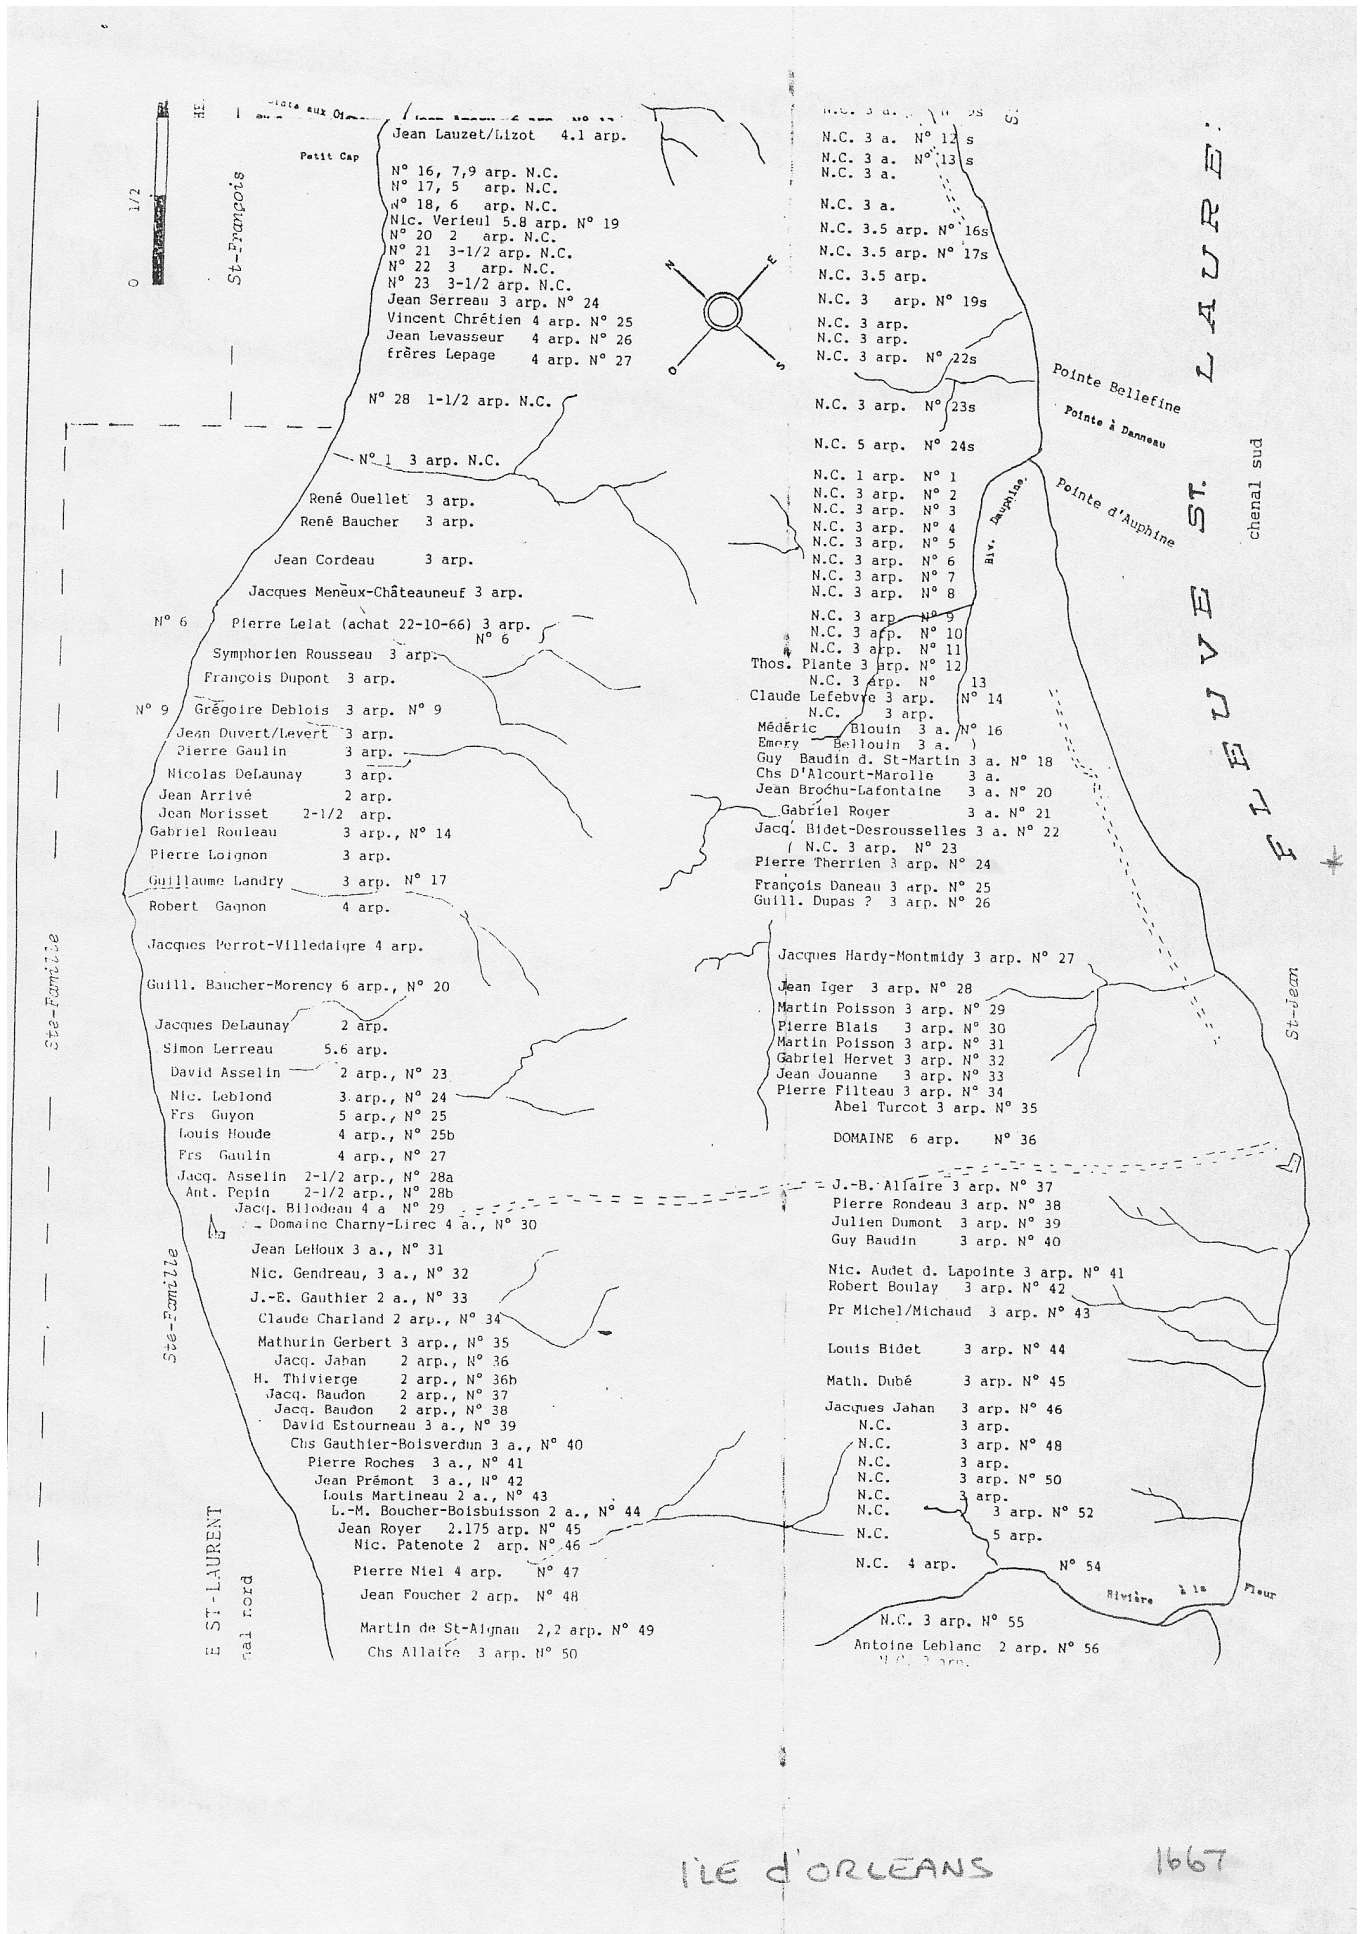

l'île d'Orleans 1667

0 1/2

St-François

Jean Lauzet/Lizot 4.1 arp.  
 Petit Cap  
 N° 16, 7, 9 arp. N.C.  
 N° 17, 5 arp. N.C.  
 N° 18, 6 arp. N.C.  
 Nic. Verieul 5.8 arp. N° 19  
 N° 20 2 arp. N.C.  
 N° 21 3-1/2 arp. N.C.  
 N° 22 3 arp. N.C.  
 N° 23 3-1/2 arp. N.C.  
 Jean Serreau 3 arp. N° 24  
 Vincent Chrétien 4 arp. N° 25  
 Jean Levasseur 4 arp. N° 26  
 frères Lepage 4 arp. N° 27